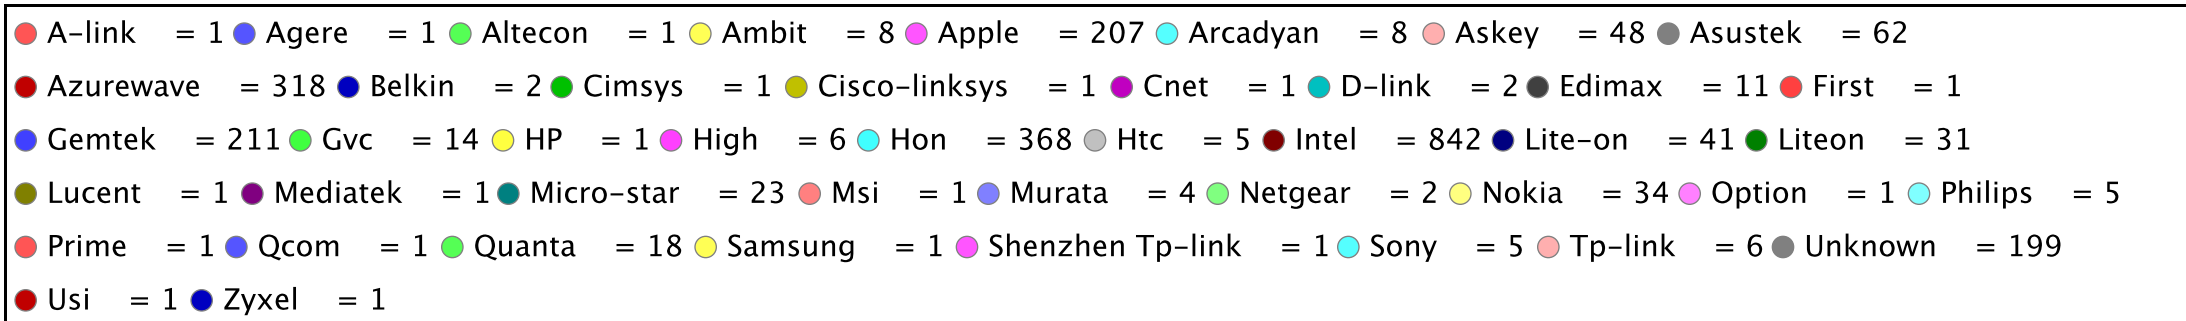

% of Users	% of Session Time	Number of Users	Number of Sessions	Session Time (Minutes)	Vendor	Traffic (MB)	% of Traffic	% of Sessions
0.20	0.03	5	6	107.94	Sony	1.94	0.00	0.04
0.24	0.40	6	64	1663.46	Tp-link	303.86	0.04	0.46
7.97	5.74	199	884	24064.35	Unknown	63903.65	8.50	6.33
0.04	0.00	1	1	10.08	Usi	0.00	0.00	0.01
0.04	0.00	1	1	5.03	Zyxel	0.00	0.00	0.01

Users by Vendor