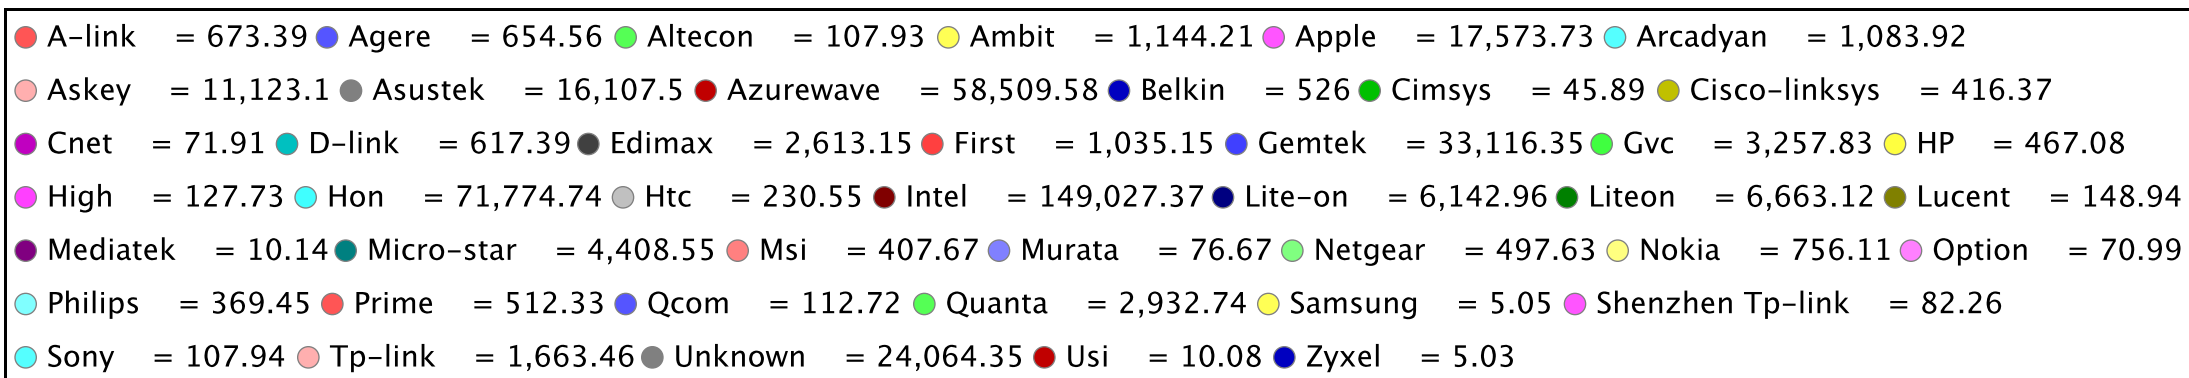

Time by Vendor